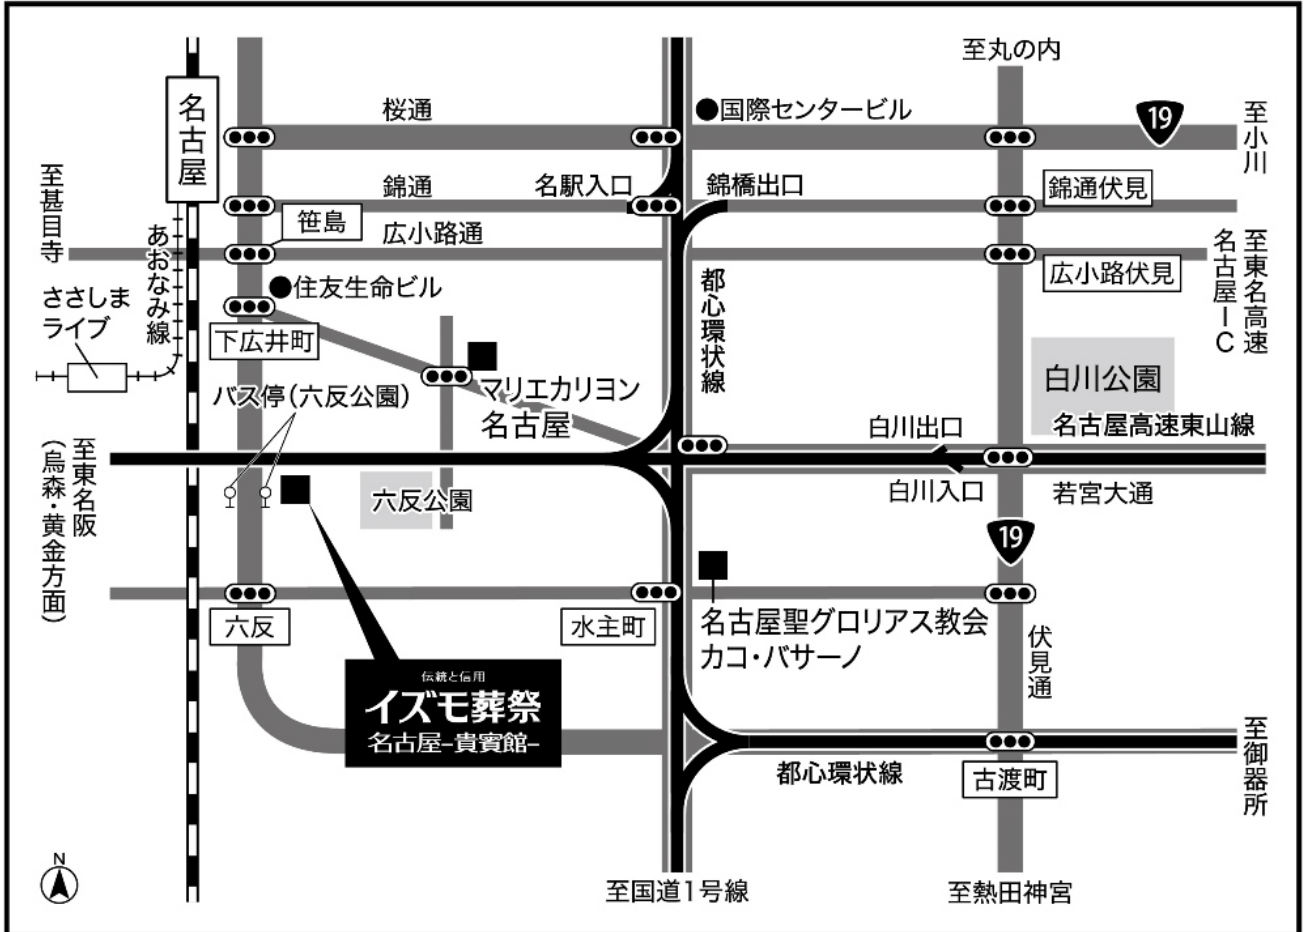

喪主 日比野 旭

イズモ葬祭専用ページにて御供物・弔電のご注文を承っております。
個人様、法人様のクレジットカード決済に対応しております。

←こちらのQRコードからご注文いただけます。(https://izumososai.net/)

お電話でのお問い合わせはこちら→ TEL：052-582-7799

イズモ葬祭

会館の ご案内

伝統と信用

イズモ葬祭

名古屋-貴賓館-

〒450-0003

名古屋市中村区名駅南4-9-22

TEL:052-582-7799

FAX:052-586-6705

お車でお越しの場合

- 「笹島交差点」より南に約800m(名古屋高速高架の隣)
- 「名古屋IC」より名古屋高速「黄金IC」出口を左折し約5分
- 三重方面より名古屋高速「烏森IC」出口より黄金陸橋を鶴舞公園方面に渡り約5分

公共交通機関でお越しの場合

- 市バスのりば【名古屋駅バスターミナル】「4番のりば」又は「21番のりば(ミッドランドスクエア前)」より系統「名駅20」行き先「権野」又は「中川車庫前」、系統「幹名駅2」行き先「東海橋」又は「野跡駅」
- 市バスのりば【名古屋駅バスターミナル】「3番のりば」系統「名駅18」行き先「名鉄神宮前」上記のいずれかに乗車し約10分「六反公園」下車徒歩約1分
- 「名古屋」駅よりタクシー利用の場合800円程度
- 「名古屋」駅より徒歩約15~20分